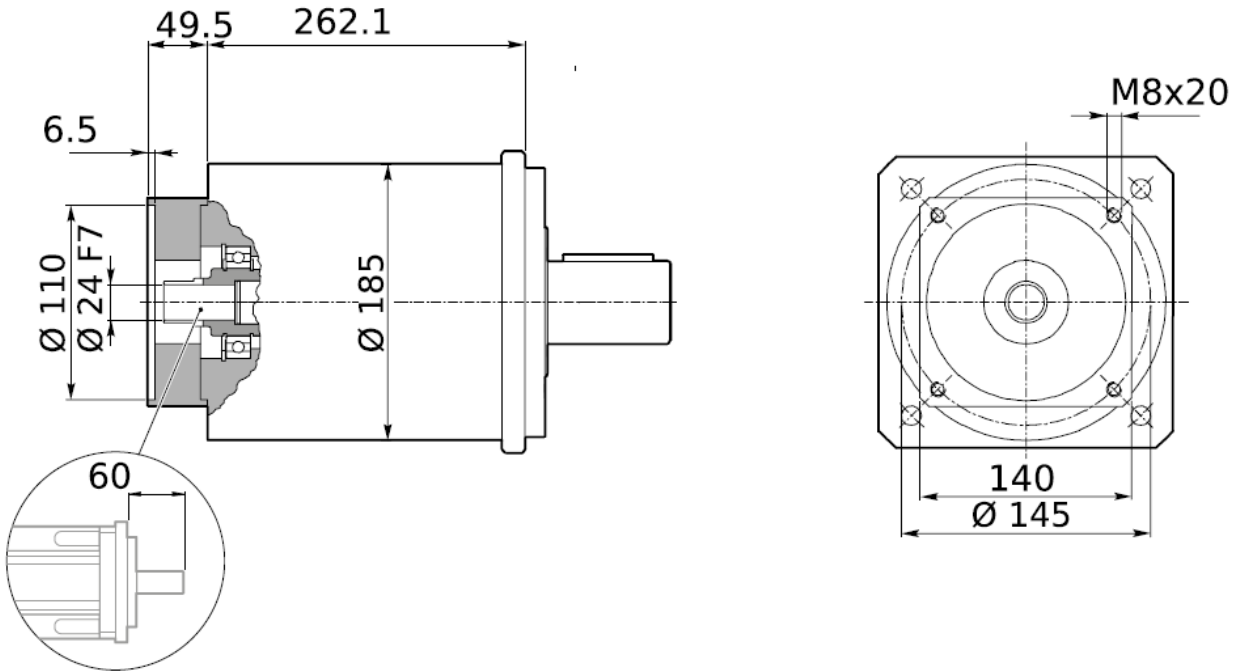

HTRG19-3st.-MxS40224Mx

Gearbox Dimensions

Output Shaft