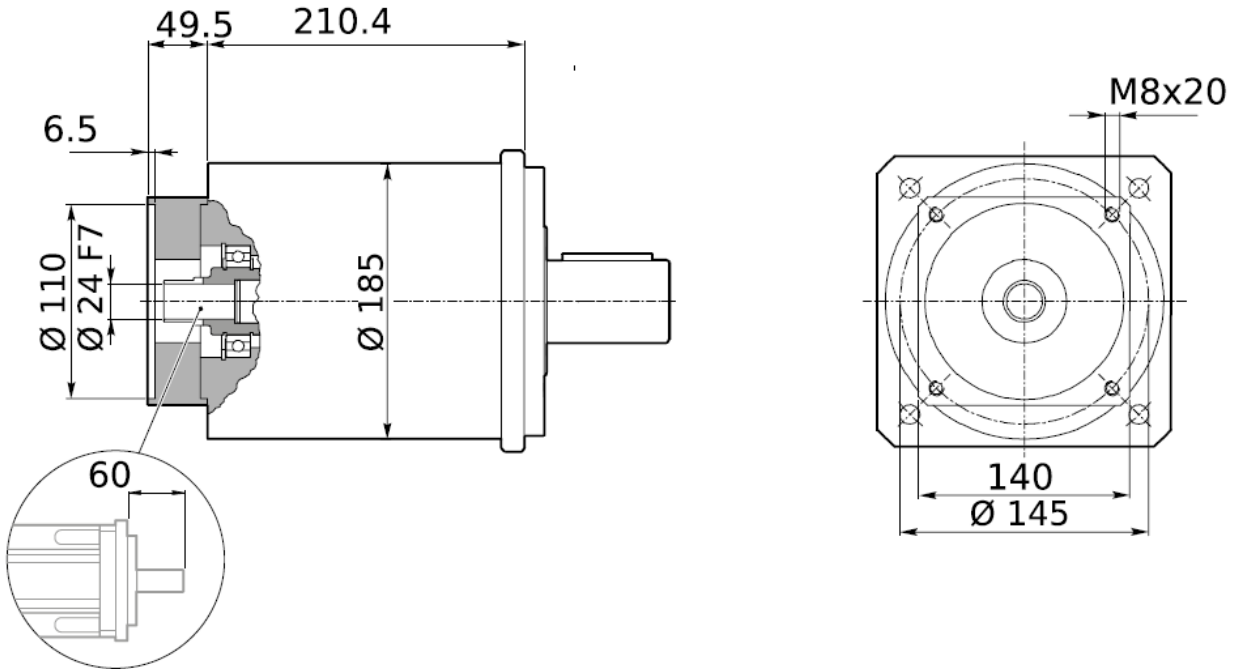

HTRG19-2st.-MxS40224Mx

Gearbox Dimensions

Output Shaft