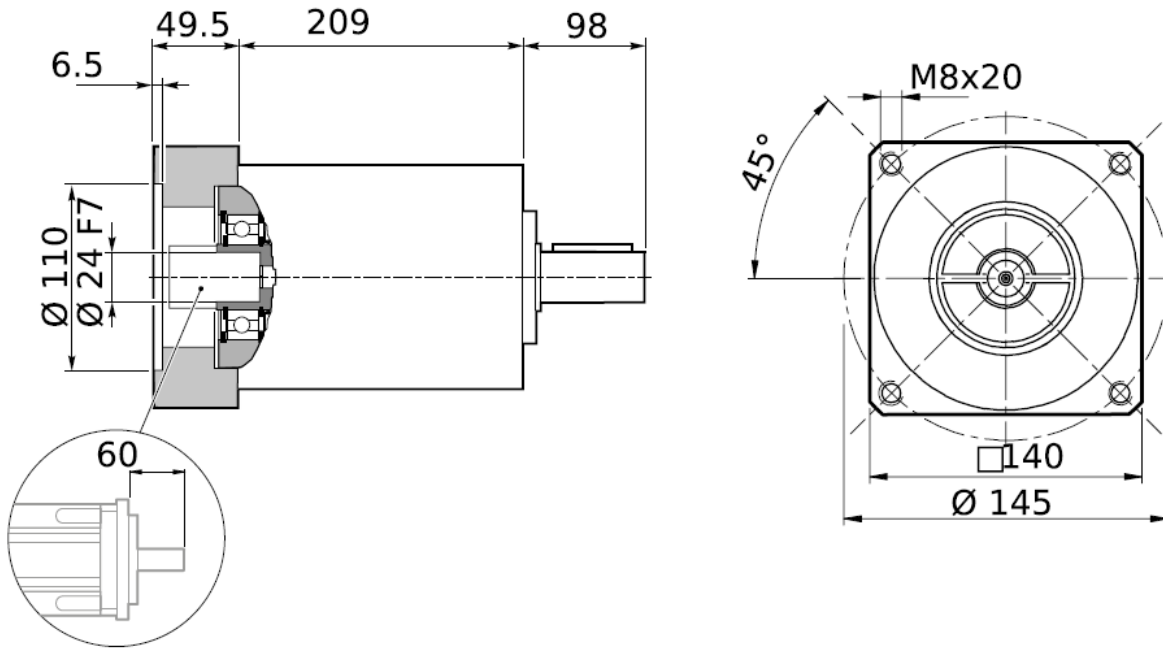

HTRG16-3st.-MxS40224Mx

Gearbox Dimensions

Output Shaft