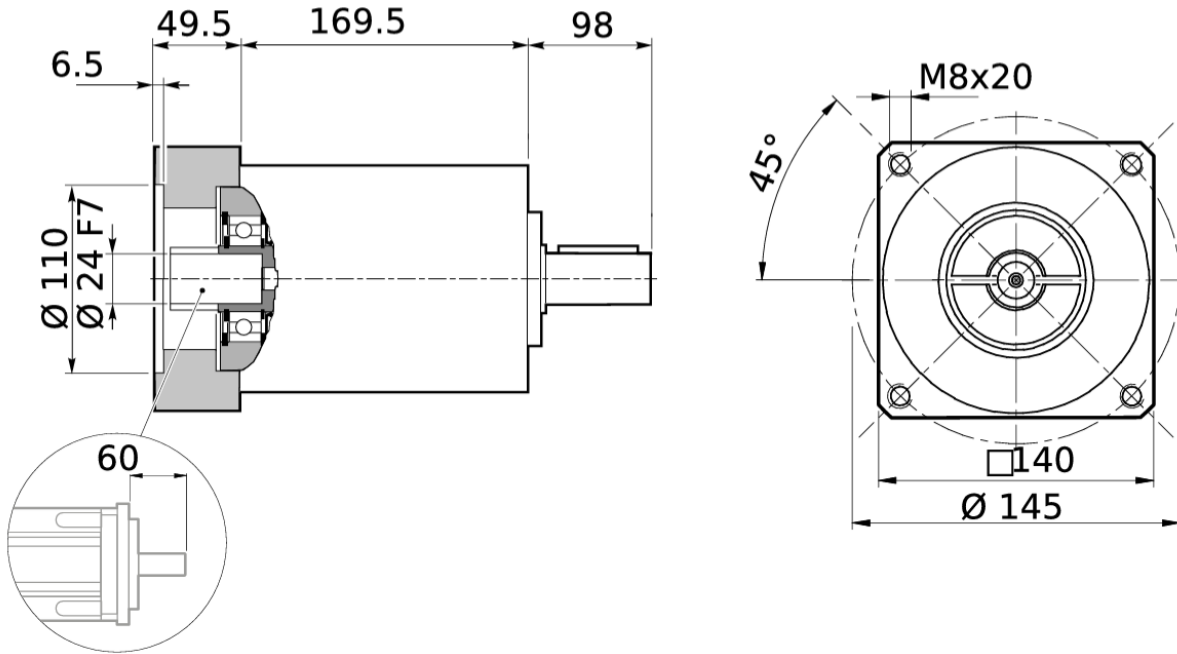

HTRG16-2st.-MxS40224Mx

Gearbox Dimensions

Output Shaft