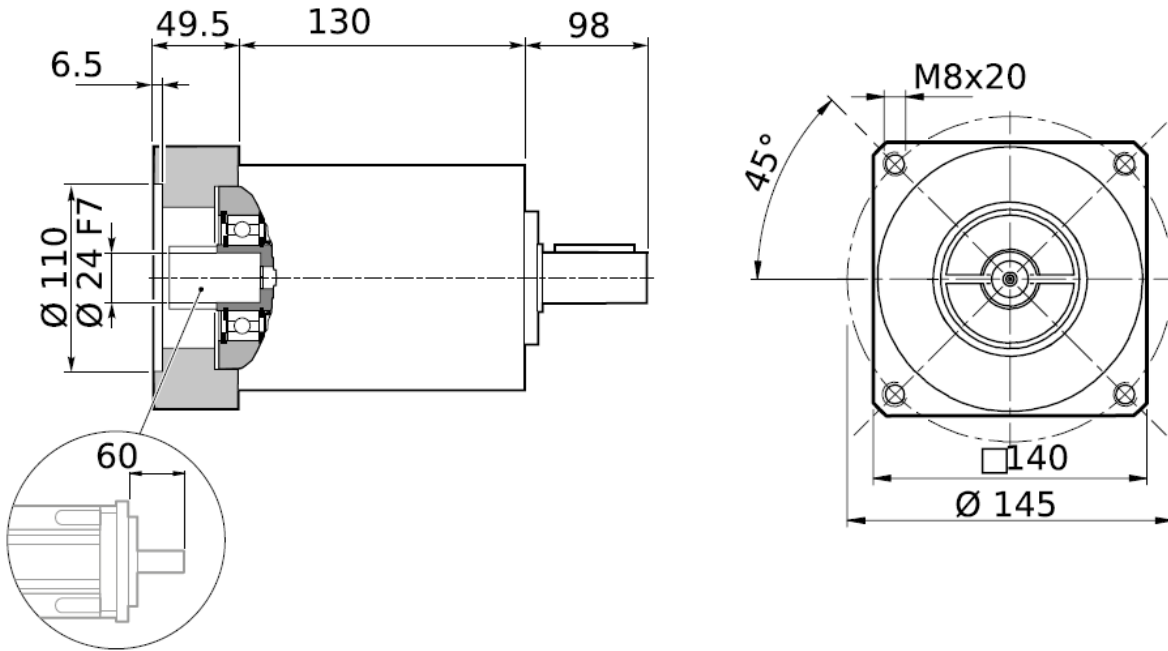

# HTRG16-1st.-MxS40224Mx

## Gearbox Dimensions

## Output Shaft