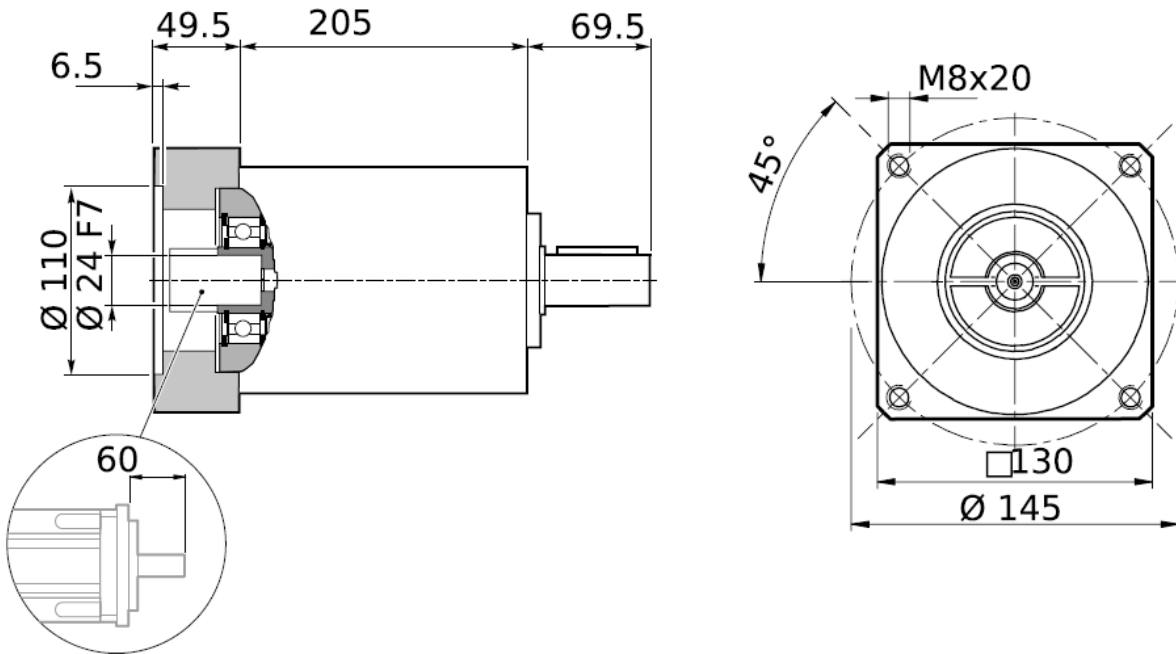

HTRG13-3st.-MxS40224Mx

Gearbox Dimensions

Output Shaft