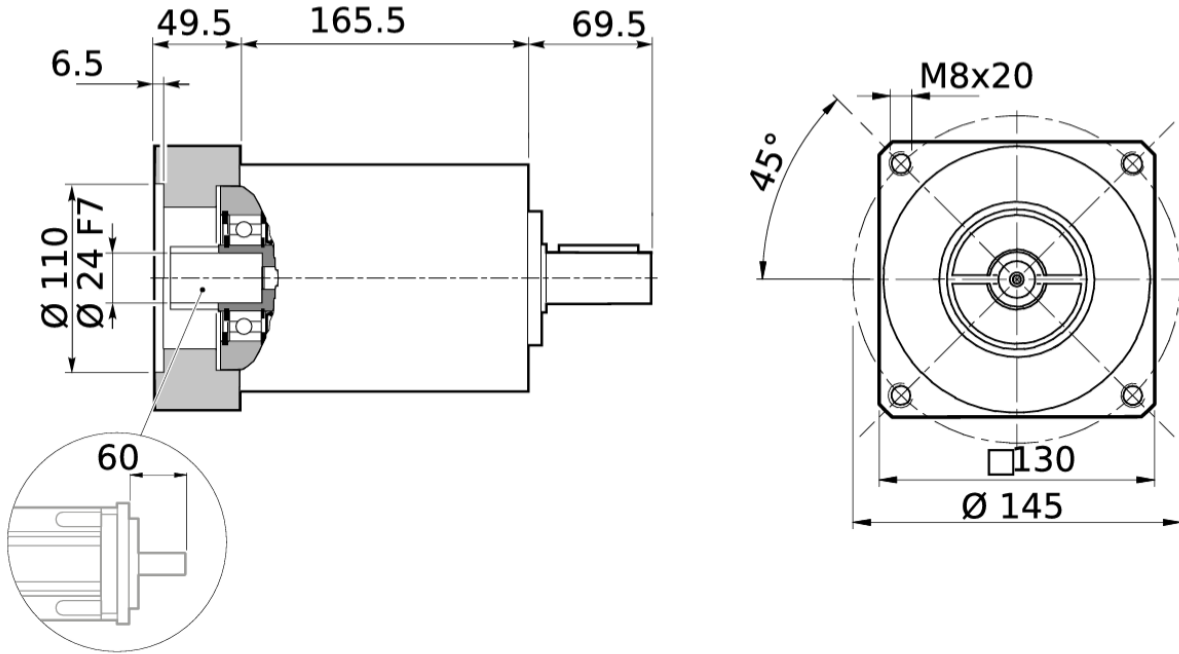

HTRG13-2st.-MxS40224Mx

Gearbox Dimensions

Output Shaft