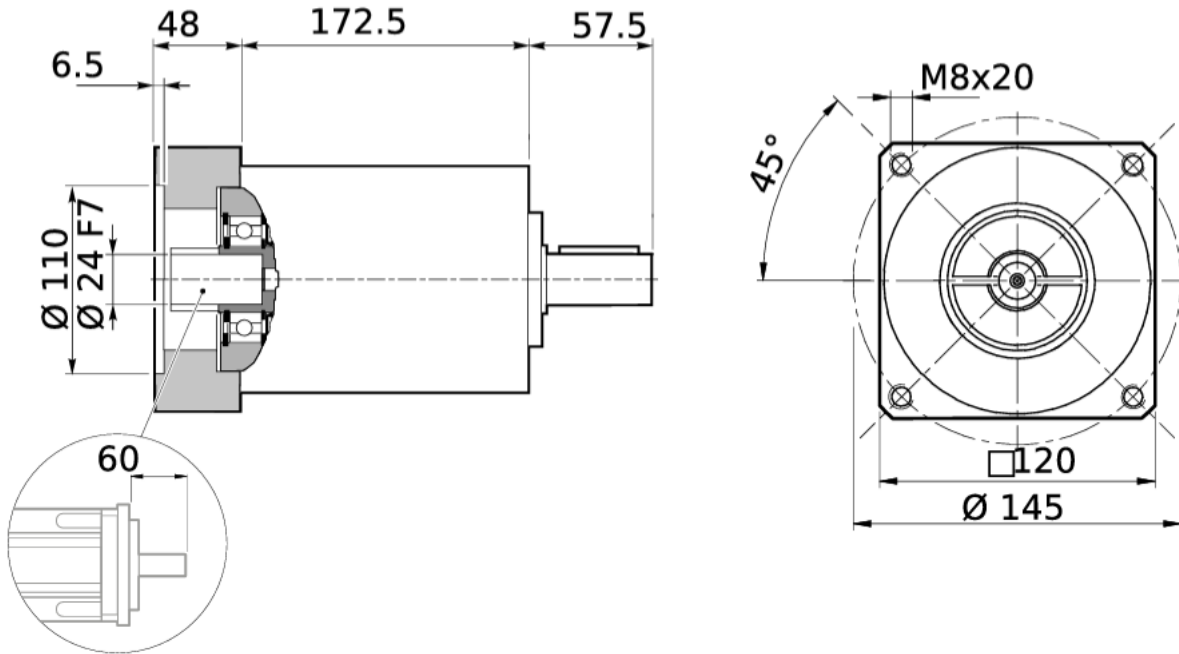

HTRG10-3st.-MxS40224Mx

Gearbox Dimensions

Output Shaft